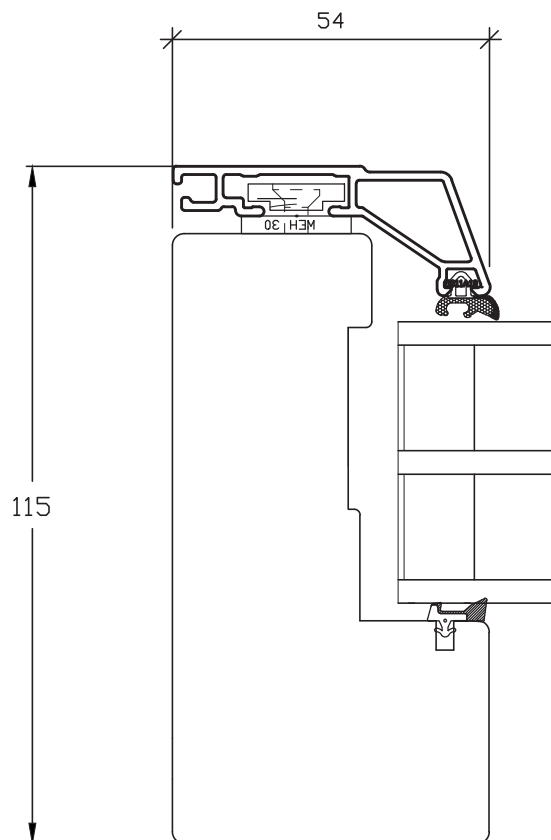

MORUPS PREMIUM

Fast fönster

Fastkarm
Säkerhetsklass 2 enligt ENV 1627 RC2N
CE- märkt.

Utsida: ALTONOVA GS-SWEED pulverlackerad aluminium glans 30 i 6 st valfria kulörer.

Insida: Akzo Nobel Combi WA20 täckfärg i 4 kulörer.

Stomme: Förstärkt lamellimmad, kvistfri, tätvuxen furu.

Karndim: 54x115mm.

Glasing: P-märkt 3-glas isolerruta med 3 st 4 mm glas varav två energiglas.
18 mm varmkantsdistanser och utrymmet mellan fyllt med argongas.

Yttre glaset kondensskyddat med AntiFog.
Säkerhetsmonterade glas med förstärkt limning.

U-värde: Hela fönsterkonstruktionen 0,72 W/m²,°C

Ug-värde: Mittpunktsvärde glas 0,53 W/m²,°C

LT= Ljustransmission 68 %

G= Värmetransmission 49 %

RW= Ljudreduktion 34 dB